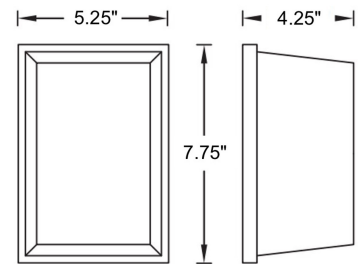

HCMT: 3-7/8"